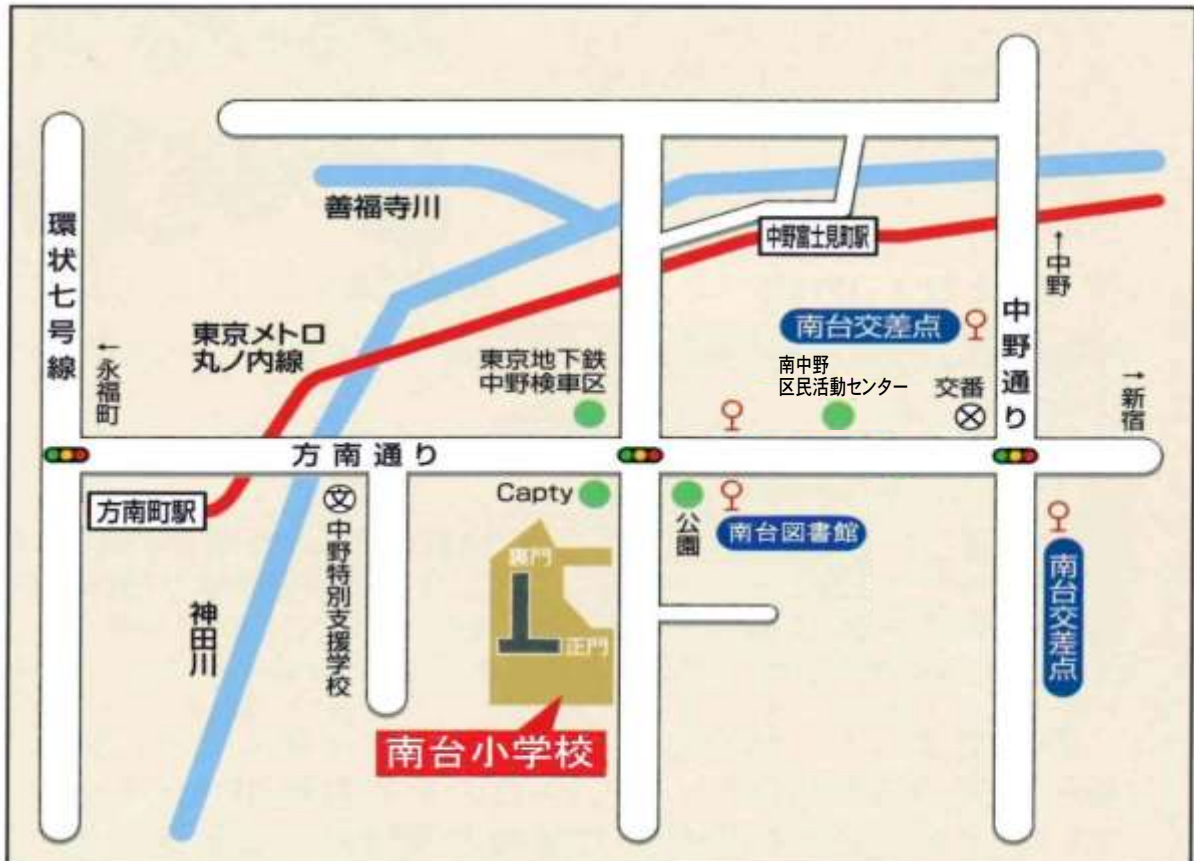

南台小学校 案内図

住所 〒164-0014
東京都中野区南台3-44-9
TEL 03-3381-7257
FAX 03-3381-7258

交通手段

- JR 新宿駅西口から
京王バス「宿33 永福町」行き
「南台図書館」下車 徒歩5分
- JR 中央線中野駅南口から
京王バス「宿45 新宿西口」行き または「渋63 渋谷駅」行き
「南台交差点」下車 徒歩10分
- 東京メトロ丸の内線 「方南町」行き
「中野富士見町」下車 徒歩12分、または「方南町」下車 徒歩10分